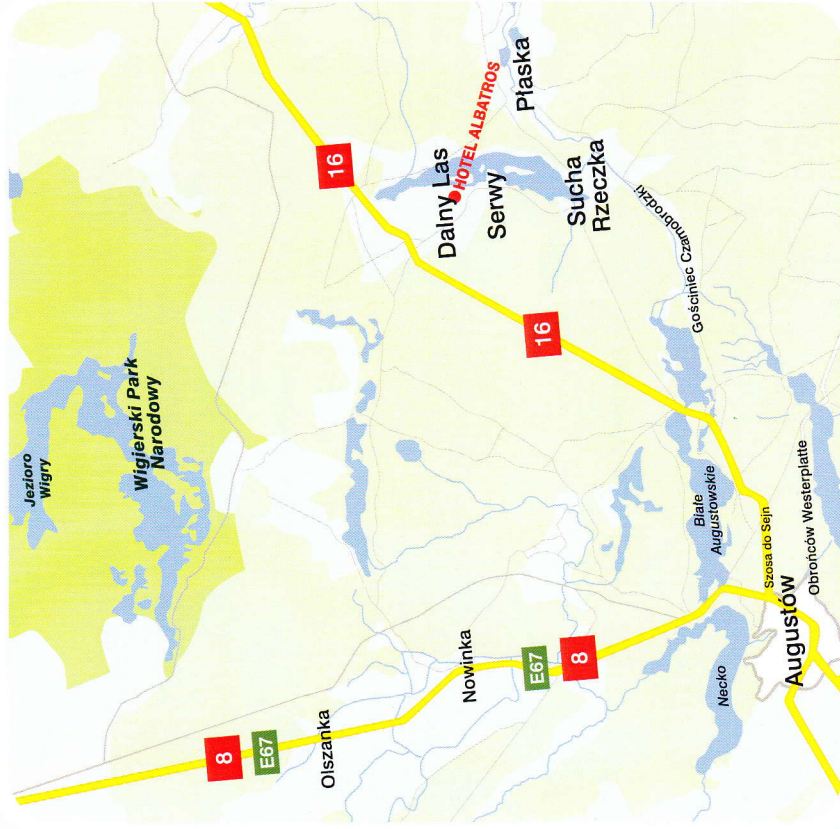

mapka dojazdowa

Centrum Wypoczynkowo-Rekreacyjne

PROSERWY hotel ALBATROS

w Serwach k/Augustowa, Serwy 18, 16-326 Płaska

www.albatroshotel.pl

Zaproszenie

na spotkanie
szkoleniowo - integracyjne